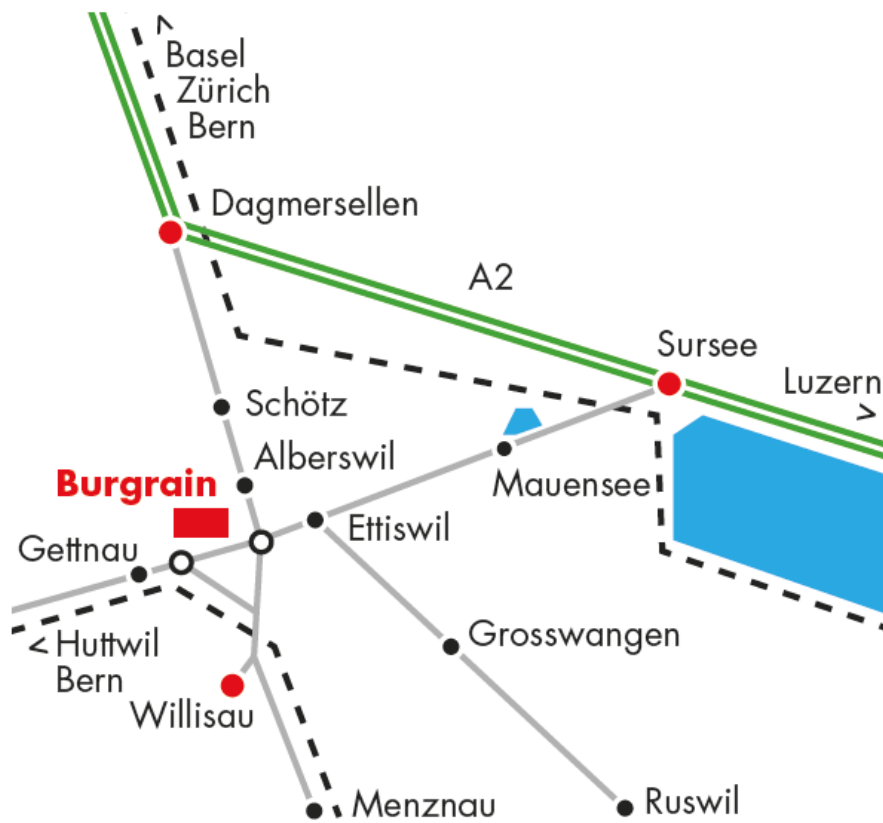

Anfahrt Bio-Viehtag

Adresse für Navigationsgeräte:

Agrovision Burgrain AG
Burgrain 8
6248 Alberswil